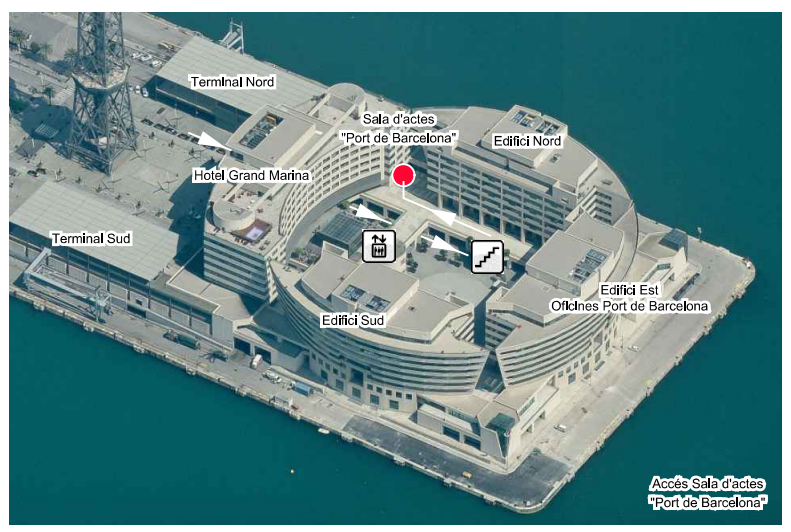

# Port de Barcelona

# Sala Port de Barcelona

- Terminal passatgers
- Metro
- Bus
- Parking
- Taxi
- Bicing

**Sentit Llobregat**

21 Ciutat Vella  
E. Marítima Balears  
Paral·lel  
La Rambla  
Port Vell

**Sala Port de Barcelona**  
World Trade Center  
Terrassa 1a planta Edifici Nord  
Moll de Barcelona  
08039 Barcelona  
Telf. +34 932 986 000  
[www.portdebarcelona.cat](http://www.portdebarcelona.cat)

Google Earth  
Gray Buildings ©2010 Institut Cartogràfic de Catalunya  
Data SIO, NOAA, U.S. Navy, NGA, GEBCO  
Image ©2011 GeoEye

**Sentit Besós**

21 Ciutat Vella  
Paral·lel  
La Rambla  
Montjuïc  
Port Vell